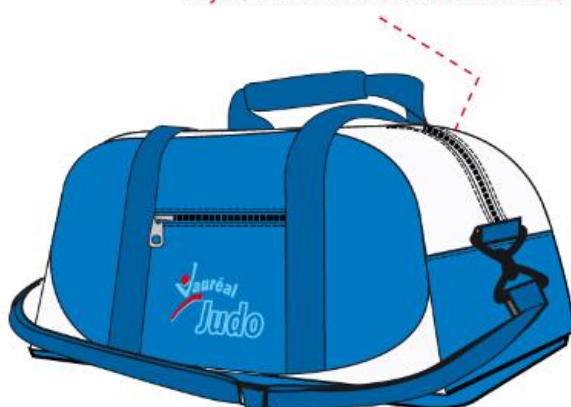

SACS DE SPORT CLUB

Référence : PSAD

Capacité : 18 litres

Logo : Judo, Jujitsu, Taïso en bleu marine.

Taille : 40 x 30 x 15 cm

29 €

Face arrière en royal / blanc idem devant
Royal / white color at back same as at front

Référence : PSCE

Capacité : 31 litres

Logo : Judo, Jujitsu, Taïso en bleu ciel.

Taille : **50 x 25 x 25 cm**

29 €

Référence : PSCJ

Capacité : 45 litres

Logo : Judo, Jujitsu, Taïso en bleu ciel.

Taille : **60 x 30 x 25 cm**

32 €

Référence : PSCS

Capacité : 68 litres

Logo : Judo, Jujitsu, Taïso en bleu ciel.

Taille : **50 x 35 x 30 cm**

35 €

Référence : PSCSX

Capacité : 91 litres

Logo : Judo, Jujitsu, Taïso en bleu ciel.

Taille : **75 x 35x 35 cm**

40 €